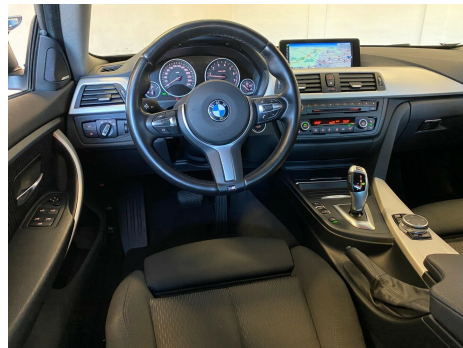

BMW 435i · 3,0 · Gran Coupé aut.

Pris: 449.900,-

Type:	Personvogn
Modelår:	2015
1. indreg:	03/2015
Kilometer:	62.000 km.
Brændstof:	Benzin
Farve:	
Antal døre:	5

2VB Dæktryk monitor · 0521: REGNSENSOR · 0494: SÆDEVARME FOR · 0522: XENON-LYGTTER · 0502: FORLYGTEVASKER MED INTENSIVRENS · 0428: ADVARSELSTREKANT · 0534: KLIMA AUTOMATIK · 04AE: ARMLÆN · FOR · FORSKYDELIGT · 02PA: LÅSEBOLTE · 0258: RUNFLAT TYRES · 0575: 12 volts stik · 05DA: DEAKTIVERING AIRBAG · 0698: AREA CODE 2 FOR DVD · 0316: AUTOMATISK BAGKLAP · 6NH:Bluetooth incl. USB interface · 0842: Cold-climate version · M leather steering wheel · Automatgear Steptronic · 8-trin · Metallak Glacier Silver