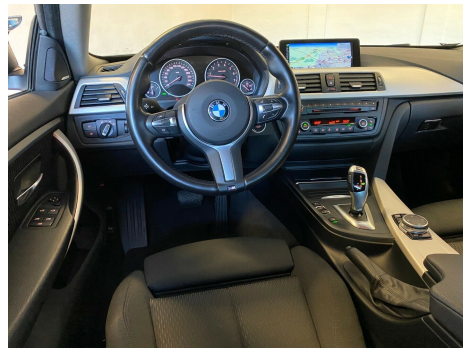

## BMW 435i · 3,0 · Gran Coupé aut.

**Pris: 449.900,-**

Type:	Personvogn
Modelår:	2015
1. indreg:	03/2015
Kilometer:	62.000 km.
Brændstof:	Benzin
Farve:	
Antal døre:	5

2VB Dæktryk monitor · 0521: REGNSENSOR · 0494: SÆDEVARME FOR · 0522: XENON-LYGTTER · 0502: FORLYGTEVASKER MED INTENSIVRENS · 0428: ADVARSELSTREKANT · 0534: KLIMA AUTOMATIK · 04AE: ARMLÆN · FOR · FORSKYDELIGT · 02PA: LÅSEBOLTE · 0258: RUNFLAT TYRES · 0575: 12 volts stik · 05DA: DEAKTIVERING AIRBAG · 0698: AREA CODE 2 FOR DVD · 0316: AUTOMATISK BAGKLAP · 6NH:Bluetooth incl. USB interface · 0842: Cold-climate version · M leather steering wheel · Automatgear Steptronic · 8-trin · Metallak Glacier Silver