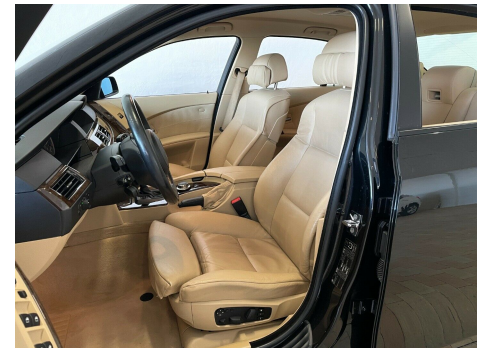

BMW 550i · 4,8 · Steptr.

Pris: 179.900,-

Type:	Personvogn
Modelår:	2006
1. indreg:	03/2006
Kilometer:	179.000 km.
Brændstof:	Benzin
Farve:	Sortmetal
Antal døre:	4

Rigtig fin BMW 550i med masser udstyr og i god stand · org. nyrenoverede 19" fælge · 18 vejs el indst. komfortsæder / ratstamme memory · varme i rat · adaptiv fartpilot · nøglefri betjening af dørlåse og start · læderindtræk med sædevarme for og bag · 2 zone klima · headup display · auto. nedbl. bakspejl · regnsensor · 4x el-ruder samt el-solgardin til bagruden · kørecomputer · infocenter · el-spejle m/varme · parkeringssensor for og bag · cd/radio · navigation · multifunktionsrat · bluetooth · nightvision frakoblet ! · aux tilslutning · armlæn · kopholder · læderrat · bi-xenon · kurvelys · fjernlysassistent · tågelygter · airbag · abs · esp · tonede ruder · ikke ryger · service ok · res. hjul. Forbehold for tastefejl samt bildata. FINANSIERING MED ELLER UDEN UDBETALING TILBYDES.