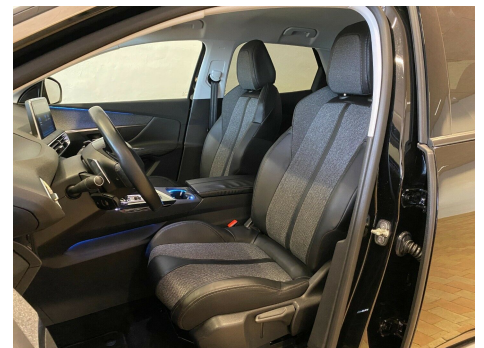

Peugeot 3008 · 1,2 · e-THP 130 Allure EAT6

Pris: 269.900,-

Type:	Personvogn
Modelår:	2017
1. indreg:	02/2018
Kilometer:	56.000 km.
Brændstof:	Benzin
Farve:	Sortmetal
Antal døre:	5

digital cockpit · 2 zone klima · køl i handskerum · parkeringssensor for og bag · ratgearskifte · fartpilot · kørecomputer · infocenter · auto. nedbl. bakspejl · udv. temp. måler · automatisk nødbremsesystem · regnsensor · sædevarme · dellæder · højdejust. forsæder · 4x el-ruder · el-klapbare sidespejle m. varme · bakkamera og top view · elektrisk parkeringsbremse · multifunktionsrat · håndfrit til mobil · apple carplay · android auto · usb tilslutning · armlæn · isofix · kopholder · splitbagsæde · læderrat · sportssæder · tågelygter · led kørellys · airbag · abs · esp · blindvinkelsassistent · tonede ruder · 1 ejer · ikke ryger · service ok · mulighed for finansiering med eller uden udbetaling.