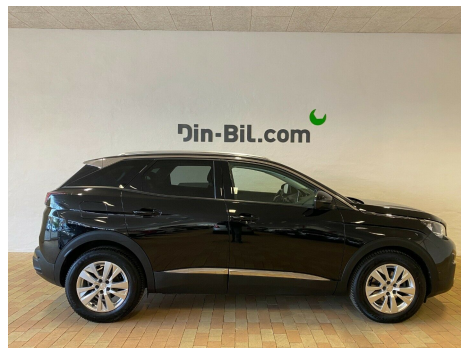

## Peugeot 3008 · 1,2 · e-THP 130 Allure EAT6

Pris: 269.900,-

|             |            |
|-------------|------------|
| Type:       | Personvogn |
| Modelår:    | 2017       |
| 1. indreg:  | 02/2018    |
| Kilometer:  | 56.000 km. |
| Brændstof:  | Benzin     |
| Farve:      | Sortmetal  |
| Antal døre: | 5          |

digital cockpit · 2 zone klima · køl i handskerum · parkeringssensor for og bag · ratgearskifte · fartpilot · kørecomputer · infocenter · auto. nedbl. bakspejl · udv. temp. måler · automatisk nødbremsesystem · regnsensor · sædevarme · dellæder · højdejust. forsæder · 4x el-ruder · el-klapbare sidespejle m. varme · bakkamera og top view · elektrisk parkeringsbremse · multifunktionsrat · håndfrit til mobil · apple carplay · android auto · usb tilslutning · armlæn · isofix · kopholder · splitbagsæde · læderrat · sportssæder · tågelygter · led kørelys · airbag · abs · esp · blindvinkelsassistent · tonede ruder · 1 ejer · ikke ryger · service ok · mulighed for finansiering med eller uden udbetaling.