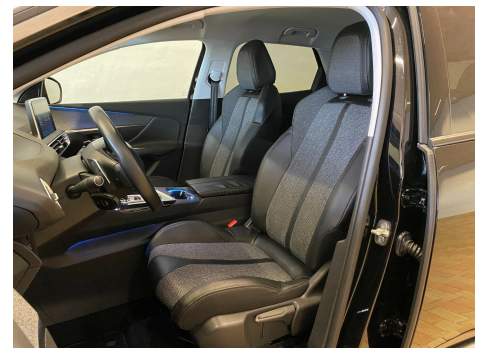

digital cockpit · 2 zone klima · køl i handskerum · parkeringssensor for og bag · ratgearskifte · fartpilot · kørecomputer · infocenter · auto. nedbl. bakspejl · udv. temp. måler · automatisk nødbremsesystem · regnsensor · sædevarme · dellæder · højdejust. forsæder · 4x el-ruder · el-klapbare sidespejle m. varme · bakkamera og top view · elektrisk parkeringsbremse · multifunktionsrat · håndfrit til mobil · apple carplay · android auto · usb tilslutning · armlæn · isofix · kopholder · splitbagsæde · læderrat · sportssæder · tågelygter · led kørelys · airbag · abs · esp · blindvinkelsassistent · tonede ruder · 1 ejer · ikke ryger · service ok · mulighed for finansiering med eller uden udbetaling.